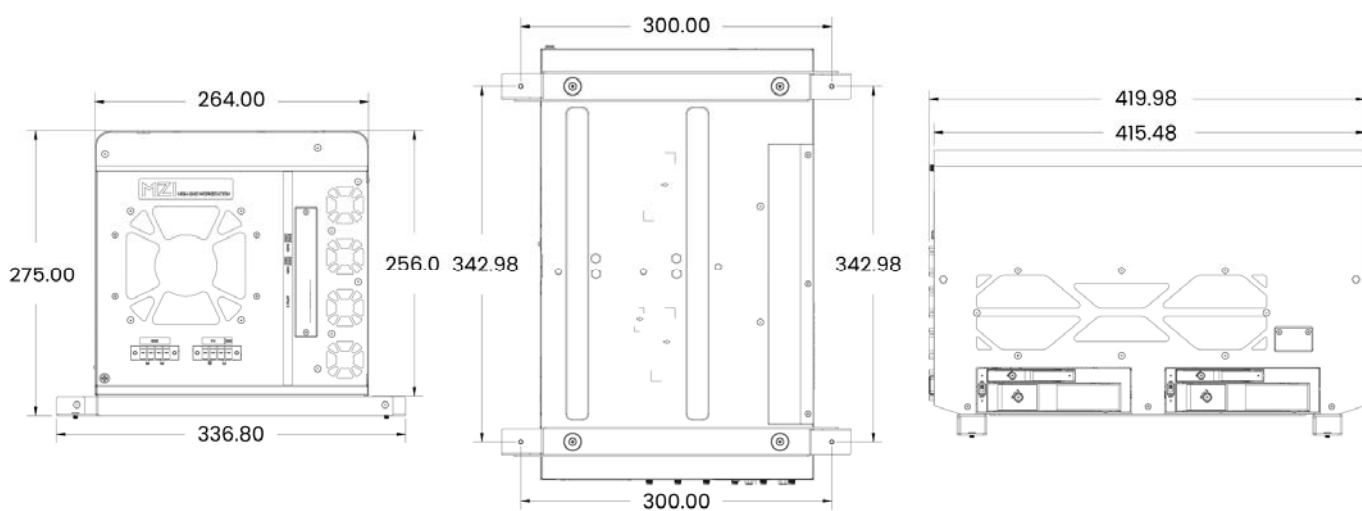

Dimensions / Construction

Matériau	Acier
Dimensions	264 x 415 x 256 mm
Poids	Environ 13 Kg
Fixation	Equerres de fixation

Plan

Références de commande et accessoires

Accessoires livrés

- 1 kit de montage (wall mount brackets)
- 1 connecteur 2 pin/ 1 connecteur d'alimentation DC 4 pin
- 1 kit alimentation carte GPU