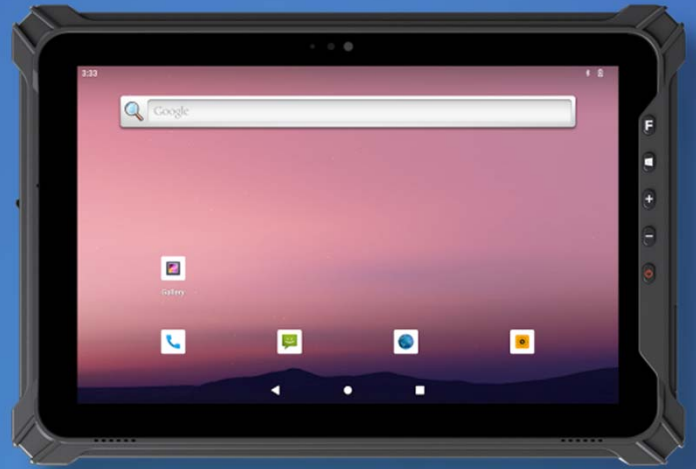

## G10A v2

Tablette durcie • 10.1" • Android 12 • IP65

Processeur ARM 8 coeurs

Ecran 10.1" • resolution 1920 x 1200 • 700 nits

Mémoire 8 GB • SSD 128GB

Résistant Norme MIL-STD-810 • Etanche IP65

Wifi AC • Bluetooth 5.2

Certifiée GMS

Batterie 10 000 mAh • Autonomie 9 heures