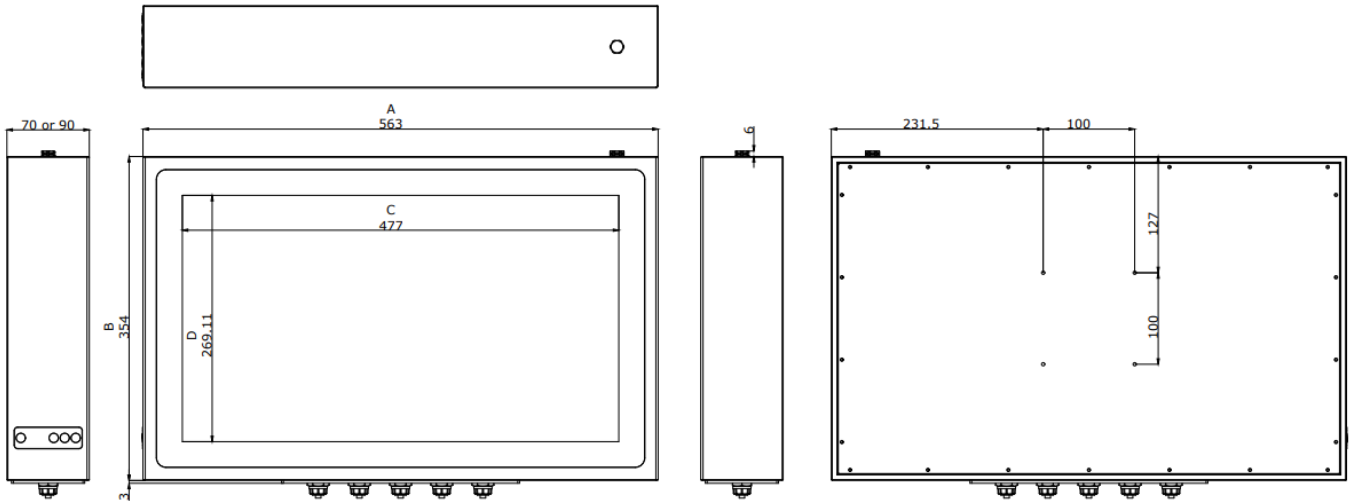

-  Moniteur 24" • Résolution 1920 x 1080
-  Dalle tactile résistive (P-CAP en option)
-  Entrée vidéo VGA et DVI
-  Interface tactile USB
-  Châssis en inox IP69K
-  Alimentation intégrée 220V AC

Système	
Taille	24"
Résolution	1920 x 1080
Luminosité	250 cd
Entrée vidéo	VGA & DVI
Connecteur Tactile	USB
Alimentation	Interne 110V/220V AC

I/O	
Vidéo	VGA & DVI
Tactile	USB
Audio	Non

Mécanique	
Construction	Inox
Dimensions	610 x 382 x 90 mm
Poids	10 Kg

Environnement

Temp. Fonctionne.	0°C ~ + 60°C
Temp. Stockage	-10°C ~ + 70°C
Humidité	10% ~ 90%
Sécurité	FCC, CE

		A	B	C	D	VESA
M185I	TBI/TCI/TXI 185	480.05	305.18	409.96	231.04	750x750
M21I	TBI/TCI/TXI 21	563.00	354.00	477.00	269.11	1000x1000
M24I	TBI/TCI/TXI 24	610.00	382.00	527.04	296.46	1000x1000

Options

Support fixation	Pied / Support VESA 75
Connecteurs IP69	Connecteurs M12 IP69