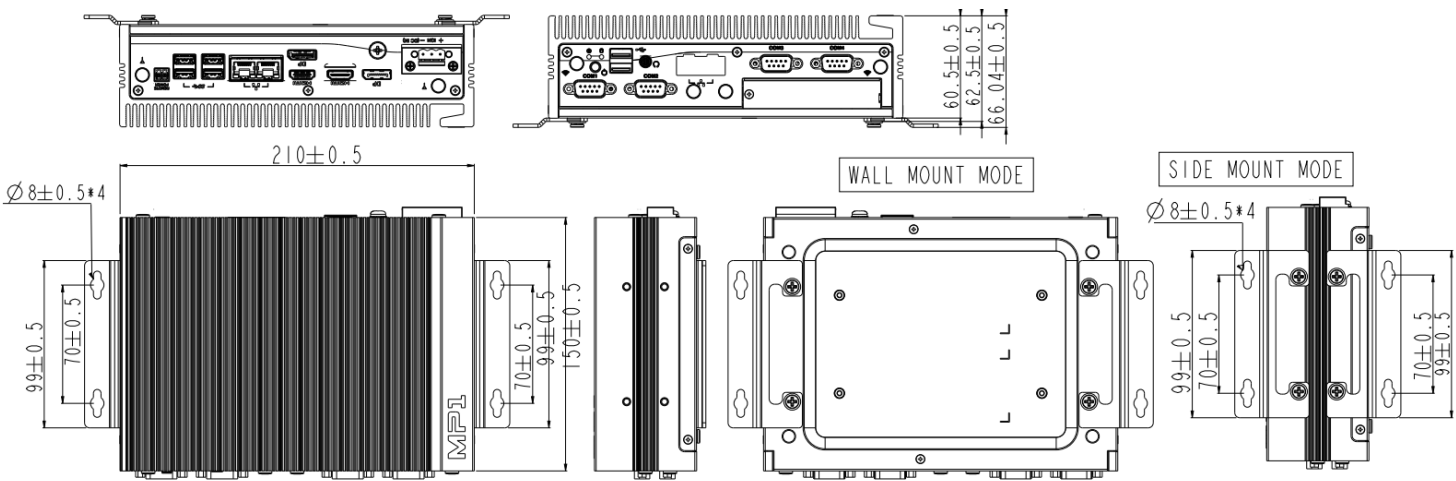

Système

Chipset	Intel Tiger Lake
Processeur	Core I7-1185G7E
Vidéo	INTEL Iris Xe
Mémoire	32G DDR4 max
Expansion	2 M.2
Disque dur	1 x 2.5"
Port série	4 RS232
Audio	ACL256
USB	4 USB 3.1 • 2 USB 2
Ethernet	4 Gigabit Ethernet
Alimentation AC/DC	8V~24V DC / 220V AC
TDP	15W – 28W

I/O

Vidéo	2 DP & 2 HDMI
USB	4 USB 3.1 • 2 USB 2
RS232	4
RJ45	4
Audio	Oui

Mécanique

Construction	Aluminium + acier
Dimensions	210 x 63 x 150 mm
Poids	4 Kg

Environnement	
Temp. Fonctionne.	-40°C ~ + 70°C
Temp. Stockage	-40°C ~ + 85°C
Humidité	10% ~ 95%
Sécurité	FCC, CE